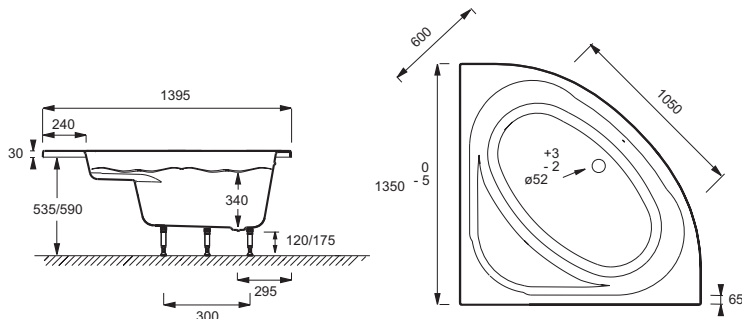

Dessin technique

Description : Baignoire d'angle à encastrer. E60223. Collection : DOMO. Dimensions : 135 x 135 cm. Poids : 21,5 kg. Matériau : Acrylique. Type d'installation : En angle. Volume : 230/160. Forme : Angle. Hauteur des pieds : 120/175. Diamètre de bonde : 5,2 cm. DIMENSIONS FOND DE CUVE : 105 x 60 cm. Disponible avec système balnéo.