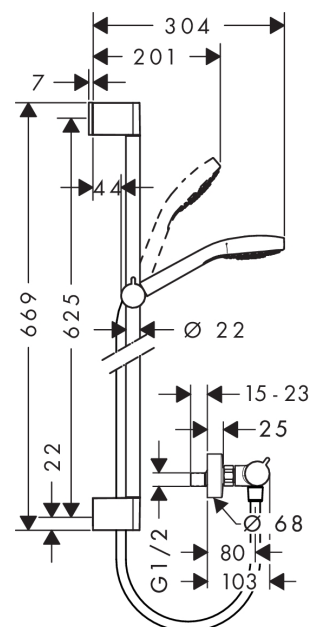

### Caractéristiques

- jet Rain, Turbo Rain, jet IntenseRain
- changement de jet via le bouton Select
- écrou tournant côté douchette évitant la torsion du flexible
- l'angle d'inclinaison coulissant peut être ajusté sur 45°
- débit: 15 l/min sous 3 bars de pression
- ACS 13 ACC NY 116, valide jusqu'au 29.03.2018

## Technologie

## Plan géométral

## Schéma d'écoulement

Les valeurs de consommation ont été mesurées dans la pratique, avec les robinetteries correspondantes (thermostat/mélangeur/vanne sous crêpi)

**Croma Select S**  
**Combi Croma Select S Vario 0,65m/Ecostat Comfort**  
Surfaces: **blanc/chromé** Numéro d'article: **27013400**