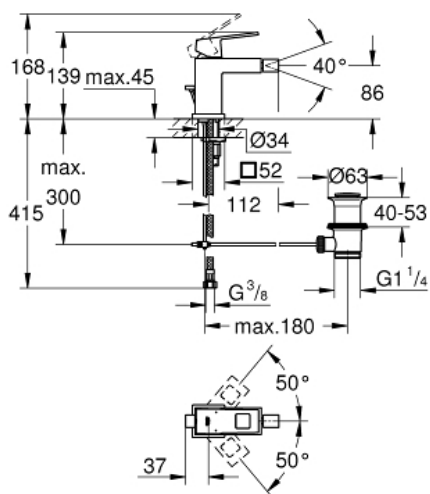

## Mitigeur monocommande Bidet Taille S

Référence : 23138000

GROHE s.a.r.l | Siège, salle d'exposition – 60, Boulevard de la Mission Marchand  
92418 Courbevoie – La Défense Cedex  
Tél +33 (0)1 49 97 29 00 | Fax +33(0)1 55 70 20 38

*Pure Freude  
an Wasser*

**GROHE**

**Descriptif Produit :**  
**Mitigeur monocommande Bidet**  
**Taille S**

**Spécifications Produit :**  
Levier de commande métallique  
**GROHE SilkMove** Cartouche en céramique 28 mm  
**Limiteur de température**  
**GROHE StarLight** chrome éclatant et durable  
**GROHE QuickFix Plus** installation ultra rapide  
Mousseur à rotule  
Tirette et garniture de vidage 1-1/4"  
Flexibles de raccordement souples, sertis d'usine