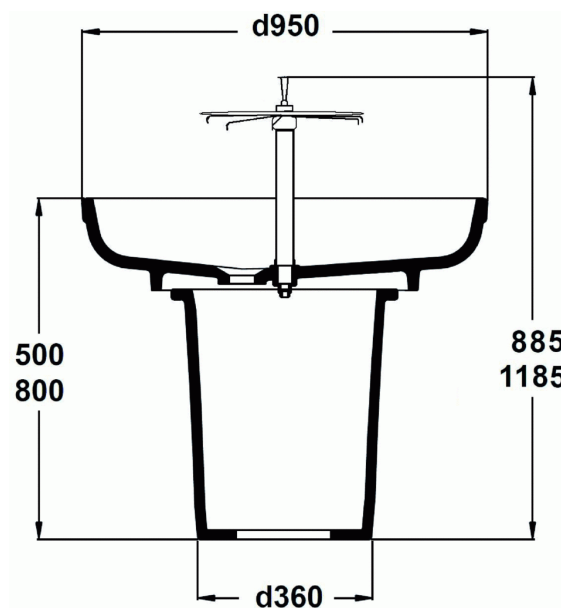

### Colonne nue

Ideal Standard

#### Colonne nue

A équiper de 6 robinets temporisés

En céramique

Installation en îlot sur pied 80 cm P198001 ou 50 cm P200201

A équiper d'une colonne de robinetterie livrée avec 6 becs et

robinet central temporisé D0074AA ou colonne livrée nue à