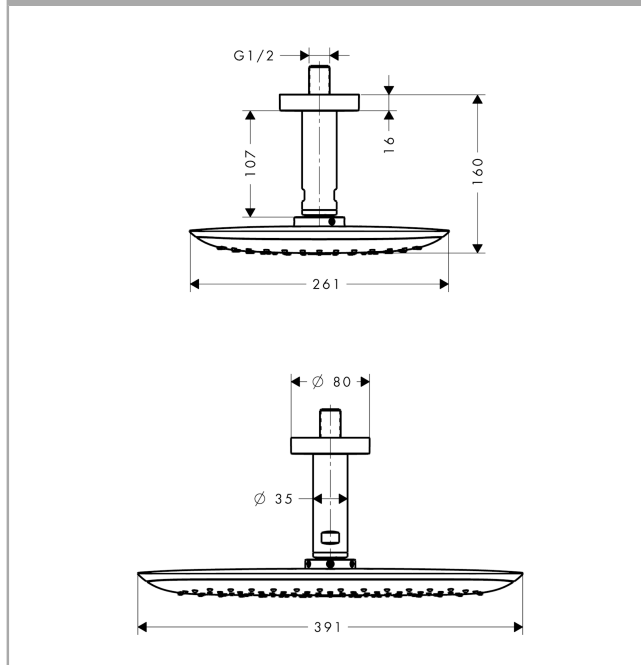

PuraVida

Douche de tête PuraVida 400mm 1/2"

Surfaces: **blanc/chromé** Numéro d'article: **27390400**

Description

Caractéristiques

- diamètre: 390 x 260 mm
- douche de tête orientable
- jet RainAir
- débit du jet RainAir (sous 3 bars de pression): 21 l/min
- surface du disque de jet possible en deux finitions : chromé ou blanc
- matériau du disque de jet: métallique
- type d'installation plafond

Détails de l'article

GTIN

4011097619620

Technologie

Photo du produit

Plan géométral

Schéma d'écoulement

Les valeurs de consommation ont été mesurées dans la pratique, avec les robinetteries correspondantes (thermostat/mélangeur/vanne sous crépi)

PuraVida

Douche de tête PuraVida 400mm 1/2"

Surfaces: blanc/chromé Numéro d'article: 27390400

Exemple de montage