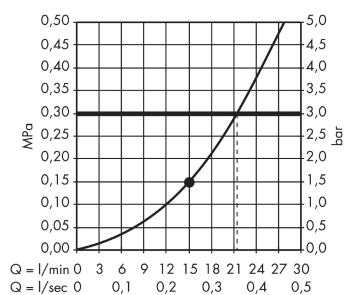

PuraVida

Douche de tête PuraVida 400mm 1/2"

Surfaces: **blanc/chromé** Numéro d'article: **27390400**

Description

Caractéristiques

- diamètre: 390 x 260 mm
- douche de tête orientable
- jet RainAir
- débit du jet RainAir (sous 3 bars de pression): 21 l/min
- surface du disque de jet possible en deux finitions : chromé ou blanc
- matériau du disque de jet: métallique
- type d'installation plafond

Détails de l'article

GTIN

4011097619620

Technologie

Photo du produit

Plan géométral

Schéma d'écoulement

Les valeurs de consommation ont été mesurées dans la pratique, avec les robinetteries correspondantes (thermostat/mélangeur/vanne sous crépi)