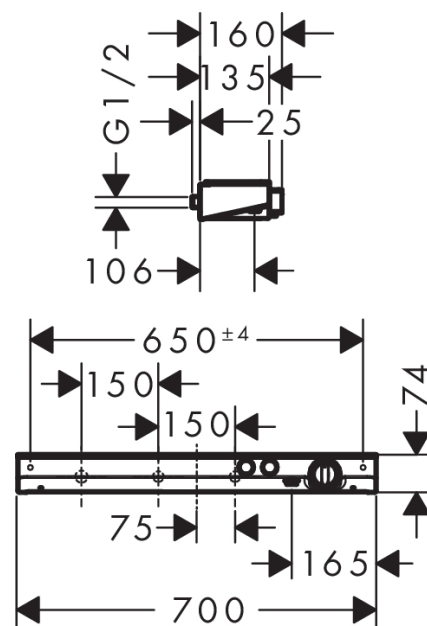

ShowerTablet Select

ShowerTablet Select 700 Thermostatique douche avec 2 sorties

Surfaces: **blanc/chromé** Numéro d'article: **13184400**

Description

Caractéristiques

- 2 sorties = 2 fonctions
- utilisation simultanée des 2 sorties
- mécanisme Push marche/arrêt, cartouche thermostatique BTC haut débit
- butée de confort à 40° C
- limiteur de température réglable
- Débit du raccordement de la douchette sous 3 bar: 14 l/min
- débit de sortie supérieure: 28 l/min
- tablette en verre sécurit
- finiton de la tablette: chromé ou blanche
- pas de support de douchette intégré
- avec alimentation d'eau isolée
- clapet anti-retour intégré
- avec silencieux
- filtre inclus
- entraxe: 150 mm
- type de raccordement: 1/2"
- ACS 16 ACC NY 423, valide jusqu'au 17.01.2022

Plan géométral

ShowerTablet Select

ShowerTablet Select 700 Thermostatique douche avec 2 sorties

Surfaces: **blanc/chromé** Numéro d'article: **13184400**

Schéma d'écoulement

ShowerTablet Select

ShowerTablet Select 700 Thermostatique douche avec 2 sorties

Surfaces: blanc/chromé Numéro d'article: 13184400

Exemple de montage