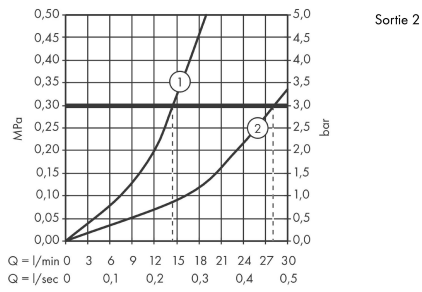

Plan géométral

ShowerTablet Select

ShowerTablet Select 700 Thermostatique douche avec 2 sorties

Surfaces: **blanc/chromé** Numéro d'article: **13184400**

Schéma d'écoulement

ShowerTablet Select

ShowerTablet Select 700 Thermostatique douche avec 2 sorties