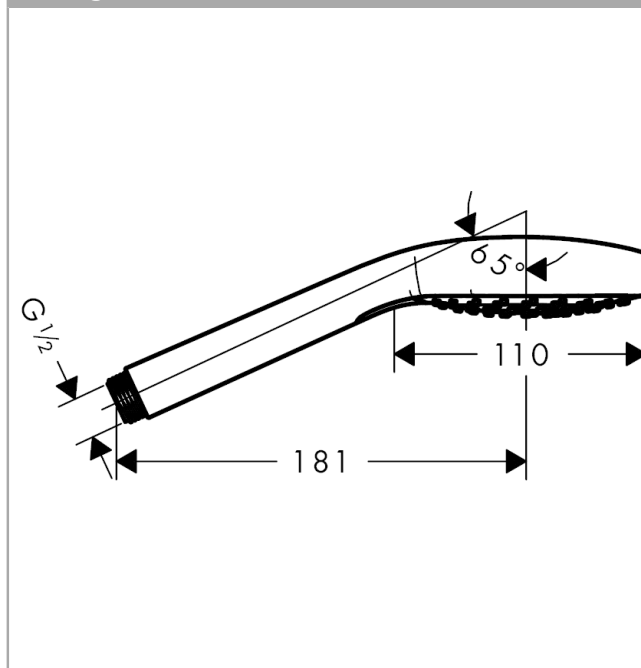

Croma Select E

Douchette Croma Select E 110 Vario

Surfaces: **blanc/chromé** Numéro d'article: **26812400**

Description

Caractéristiques

- diamètre: 110 mm
- changement de jet via le bouton Select
- jet Rain, jet IntenseRain, Turbo Rain
- débit: 15 l/min sous 3 bars de pression
- filtre nettoyable
- Convient au chauffe-eau instantané
- ACS 15 ACC NY 032, valide jusqu'au 23.02.2020
- NF-375-M1-17/3

Détails de l'article

GTIN

4011097750033

Technologie

Certificats

Photo du produit

Plan géométral

Schéma d'écoulement

Les valeurs de consommation ont été mesurées dans la pratique, avec les robinetteries correspondantes (thermostat/mélangeur/vanne sous crépi)