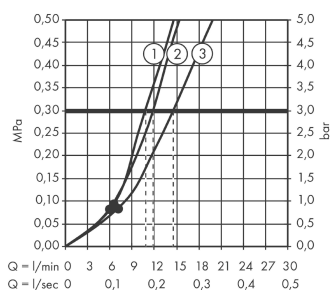

Croma Select E

Douchette Croma Select E 110 Vario

Surfaces: **blanc/chromé** Numéro d'article: **26812400**

Description

Caractéristiques

- diamètre: 110 mm
- changement de jet via le bouton Select
- jet Rain, jet IntenseRain, Turbo Rain
- débit: 15 l/min sous 3 bars de pression
- filtre nettoyable
- Convient au chauffe-eau instantané
- ACS 15 ACC NY 032, valide jusqu'au 23.02.2020
- NF-375-M1-17/3

Détails de l'article

GTIN

4011097750033

Technologie

Certificats

Photo du produit

Plan géométral

Schéma d'écoulement

Les valeurs de consommation ont été mesurées dans la pratique, avec les robinetteries correspondantes (thermostat/mélangeur/vanne sous crépi)