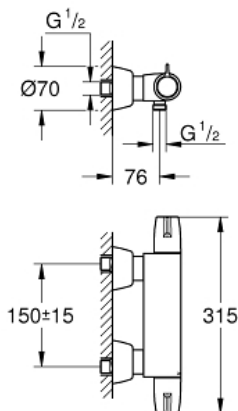

Pure Freude
an Wasser

GROHE

Descriptif Produit :
GROHTHERM SPECIAL
Mitigeur thermostatique Douche

Spécifications Produit :
Montage mural apparent
Poignées ergonomiques en métal
Tête à disques céramique Carbodur 1/2"; 1/4 de tour
GROHE TurboStat Régulation thermostatique quasi-instantanée et arrêt en cas de coupure d'eau froide
Poignée de température graduée avec stop réglable de 35° à 43° C
Désinfection thermique facile avec clé optionnelle 47 994 000
Robinet d'arrêt intégré
Clapet anti-retour intégré dans le départ douche 1/2"
Butée de température métallique
Filtres intégrés
Avec raccords S et rosaces
GROHE QuickFix pour un changement rapide
100% GROHE CoolTouch consiste en un logement sûr + raccords en S avec rosaces CoolTouch
GROHE StarLight Chrome éclatant et durable
GROHE SafetyPlus