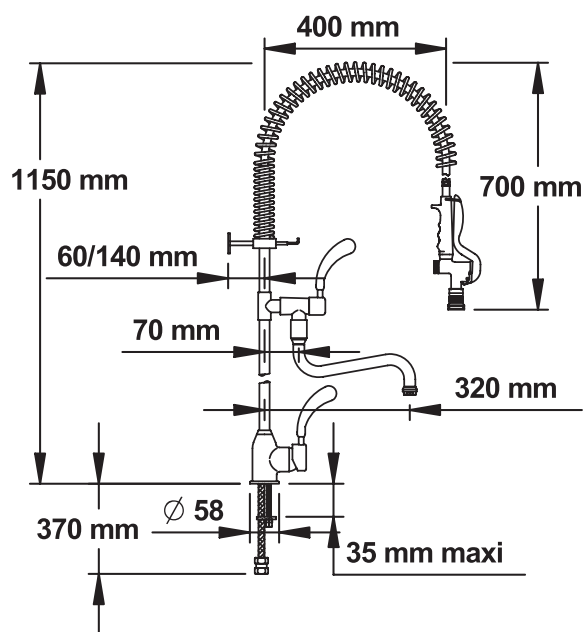

Gamme : PRESTO Maestro - Cuisine professionnelle
Réf : 70553 - Mitigeur monocommande monotrou sur plage

> Débit :

- Limité à 10 l/mn sur la douchette

> Alimentation hydraulique :

- Alimentation par flexibles équipés d'écrous tournants G1/2"

> Sécurité :

- Clapets anti-retours NF

> Mitigeur :

- Cartouche à disques céramiques Ø35
- Manette ergonomique anti choc vert PRESTO

> Colonne de pré-lavage :

- Colonne en laiton chromé H.1150 mm
- Pied mural de fixation ajustable de 60 à 140 mm
- Ressort guide inox
- Flexible armé L. 1050 mm gainé transparent. Qualité alimentaire.

> Matière et couleur de finition :

- Corps et colonne en laiton chromé

> Douchette ergonomique :

- Douchette anti-tartre à jet réglable avec embout anti choc et limiteur anti-retour 10L/min
- Blocage en ouverture et fermeture anti-coup de bélier

> Robinet de remplissage :

- Tête céramique 1/4 tour DIN G1/2 avec bec standard et brise-jet