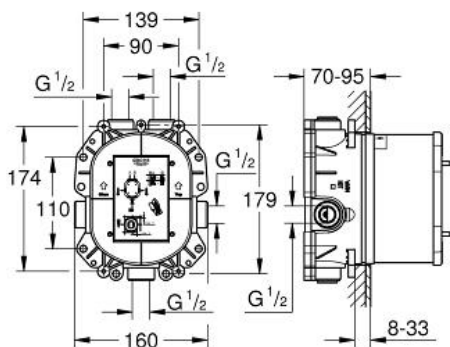

## Rapido T Corps encastré pour mitigeur thermostatique

Référence : 35500

GROHE s.a.r.l | Siège, salle d'exposition – 60, Boulevard de la Mission Marchand  
92418 Courbevoie – La Défense Cedex  
Tél +33 (0)1 49 97 29 00 | Fax +33(0)1 55 70 20 38

### Descriptif Produit :

**Rapido T Corps encastré pour mitigeur thermostatique**

**GROHE TurboStat®** Régulation thermostatique quasi-instantanée

2 sorties hautes 1/2"

Débit jusqu'à 50l/min. en cas d'utilisation simultanée de toutes les sorties

Sortie basse 1/2" à utiliser avec un robinet d'arrêt séparé