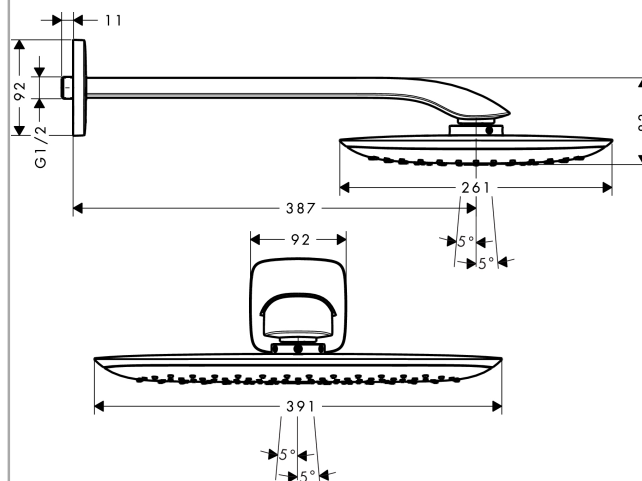

PuraVida

Douche de tête PuraVida 400mm 1/2"

Surfaces: **chromé** Numéro d'article: **27437000**

Description

Caractéristiques

- diamètre: 390 x 260 mm
- longueur du bras de douche: 390 mm
- jet RainAir
- débit du jet RainAir (sous 3 bars de pression): 21 l/min
- surface du disque de jet possible en deux finitions : chromé ou blanc
- matériau du disque de jet: métallique
- type d'installation murale

Détails de l'article

GTIN

4011097619866

Technologie

Prix de design

Photo du produit

Plan géométral

Schéma d'écoulement

Q = l/min 0 3 6 9 12 15 18 21 24 27 30
Q = l/sec 0 0,1 0,2 0,3 0,4 0,5

Les valeurs de consommation ont été mesurées dans la pratique, avec les robinetteries correspondantes (thermostat/mélangeur/vanne sous crépi)