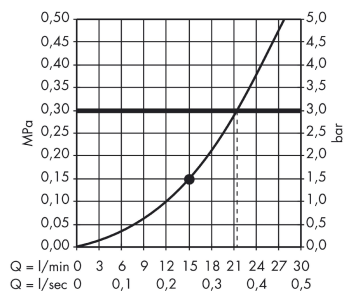

PuraVida

Douche de tête PuraVida 400mm 1/2"

Surfaces: **chromé** Numéro d'article: **27437000**

Description

Caractéristiques

- diamètre: 390 x 260 mm
- longueur du bras de douche: 390 mm
- jet RainAir
- débit du jet RainAir (sous 3 bars de pression): 21 l/min
- surface du disque de jet possible en deux finitions : chromé ou blanc
- matériau du disque de jet: métallique
- type d'installation murale

Détails de l'article

GTIN

4011097619866

Technologie

Prix de design

Photo du produit

Plan géométral

Schéma d'écoulement

Q = l/min 0 3 6 9 12 15 18 21 24 27 30
Q = l/sec 0 0,1 0,2 0,3 0,4 0,5

Les valeurs de consommation ont été mesurées dans la pratique, avec les robinetteries correspondantes (thermostat/mélangeur/vanne sous crépi)