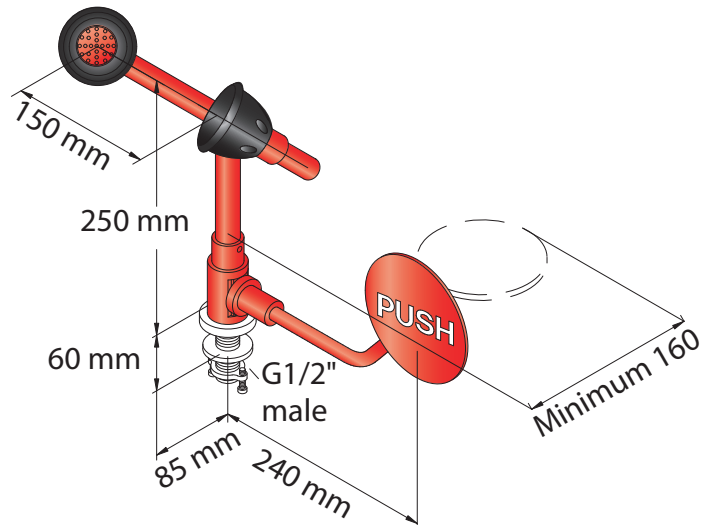

**Gamme :** ROBINETTERIE DE SECURITE

**Réf :** 85760 - Lave-yeux de sécurité - Modèle 2 jets

## > CARACTERISTIQUES :

- Modèle 2 jets
- Commande à manette - G1/2" - Permettant le déclenchement en moins de 1 seconde.
- Montage sur alimentation encastrée
- Corps en laiton traité avec une couche de poudre de polyester, résistante aux produits chimiques
- Avec limiteur de débit et capuchon anti-poussière, vanne d'arrêt
- Conforme aux normes ANSI Z 358 .1 - 2004 et EN15154