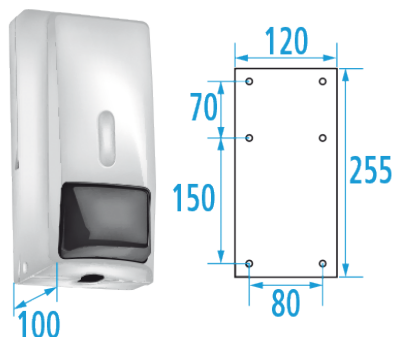

Fiche technique

Informations

Désignation	Distributeur savon liquide 750 ml, ABS
Référence	878160

Les + produit

- + Fermeture à clé.
- + Visualisation du niveau de savon.
- + Matériau composite antichoc.

Description

Visualisation du niveau de savon.
Compatible avec gels hydroalcooliques.
Plastique Poly TC = Matériaux composite anti-choc
Fermeture à clé.

Livré avec clé, visserie et schéma de fixation. 6 trous de fixation.
Incompatible savon microbilles.
Utilisation du savon liquide PELLET ref. 870510 conseillée.
Parfaitement adapté pour l'usage en Collectivités.

Caractéristiques techniques

Matière	ABS
Couleur	Blanc
Dimensions	255 x 120 x 100 mm
Contenance	750 ml
Poids	0.690 kg
Conditionnement	Carton imprimé
Garantie	5 ans
Gencod	3563398781601
Code douanier	3922900000
Notice	Aucune notice disponible