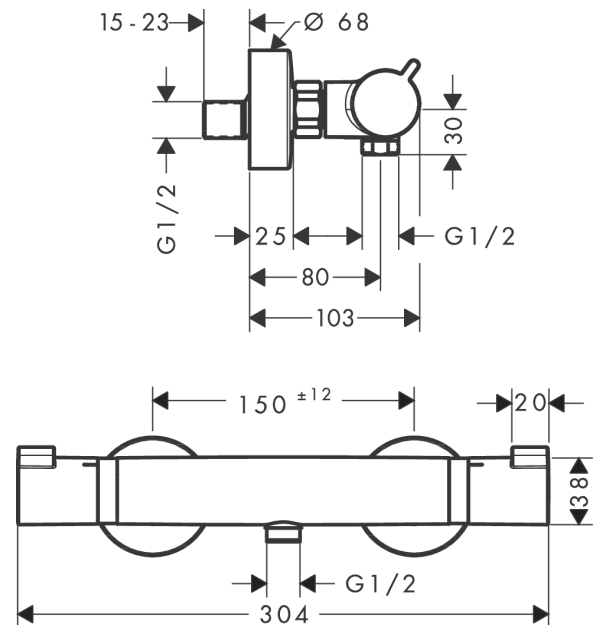

Ecostat

Comfort C3 Mitigeur Thermostatique douche

Surfaces: **chromé** Numéro d'article: **13137000**

Description

Caractéristiques

- 1 sortie = 1 fonction
- entraxe: 150 mm ± 12 mm
- Le bouton Ecostatop limite la consommation à 10l/min
- Débit du raccordement de la douchette sous 3 bar: 17 l/min
- mécanisme céramique 180°
- butée de confort à 40° C
- limiteur de température réglable
- clapet anti-retour intégré
- avec silencieux
- matériau des poignées: métallique
- type de raccordement: raccords S
- E1, C3, A3, U3
- filtre inclus
- ACS 19 ACC NY 086, valide jusqu'au 19.05.2024
- NF_375-M1-19-6

Détails de l'article

GTIN

4011097791296

Technologie

Certificats

Photo du produit

Plan géométral

Ecostat
Comfort C3 Mitigeur Thermostatique douche
 Surfaces: **chromé** Numéro d'article: **13137000**

Schéma d'écoulement