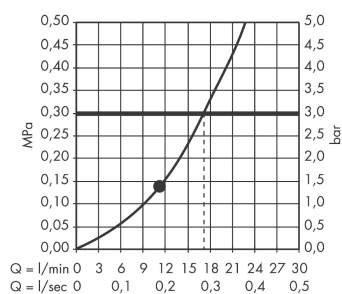

Croma

Douche de tête Croma 160

Surfaces: **chromé** Numéro d'article: **27450000**

Description

Caractéristiques

- diamètre: 160 mm
- douche de tête orientable
- jet Rain
- débit du jet Rain (sous 3 bars de pression): 17 l/min
- disque de jet entièrement chromé
- matériau du disque de jet: synthétique
- type d'installation plafond ou mur
- ACS 14 ACC NY 057, valide jusqu'au 21.03.2019

Détails de l'article

GTIN

4011097587431

Technologie

Certificats

Photo du produit

Plan géométral

Schéma d'écoulement

Les valeurs de consommation ont été mesurées dans la pratique, avec les robinetteries correspondantes (thermostat/mélangeur/vanne sous crêpi)