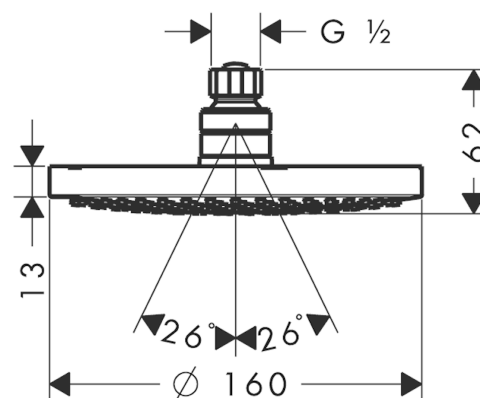

Croma

Douche de tête Croma 160

Surfaces: **chromé** Numéro d'article: **27450000**

Description

Caractéristiques

- diamètre: 160 mm
- douche de tête orientable
- jet Rain
- débit du jet Rain (sous 3 bars de pression): 17 l/min
- disque de jet entièrement chromé
- matériau du disque de jet: synthétique
- type d'installation plafond ou mur
- ACS 14 ACC NY 057, valide jusqu'au 21.03.2019

Détails de l'article

GTIN

4011097587431

Technologie

Certificats

Photo du produit

Plan géométral

Schéma d'écoulement

Les valeurs de consommation ont été mesurées dans la pratique, avec les robinetteries correspondantes (thermostat/mélangeur/vanne sous crêpi)