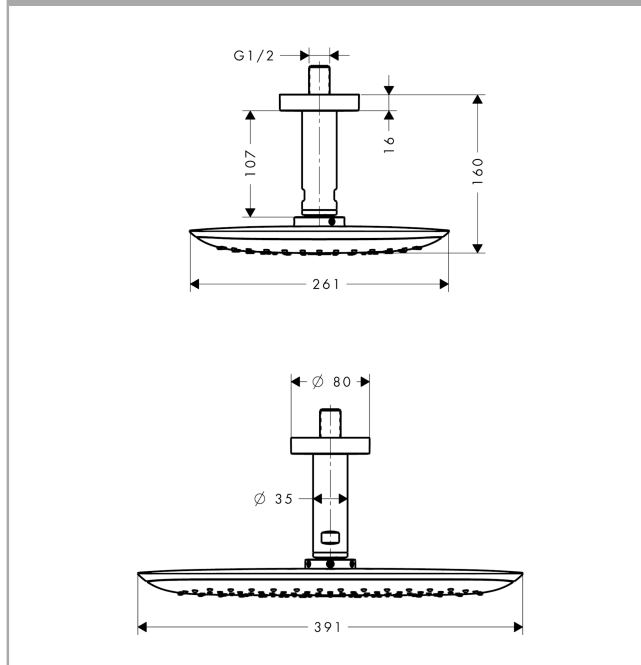

PuraVida

Douche de tête PuraVida 400mm 1/2"

Surfaces: **chromé** Numéro d'article: **27390000**

Description

Caractéristiques

- diamètre: 390 x 260 mm
- douche de tête orientable
- jet RainAir
- débit du jet RainAir (sous 3 bars de pression): 21 l/min
- surface du disque de jet possible en deux finitions : chromé ou blanc
- matériau du disque de jet: métallique
- type d'installation plafond

Détails de l'article

GTIN

4011097619613

Technologie

Photo du produit

Plan géométral

Schéma d'écoulement

Les valeurs de consommation ont été mesurées dans la pratique, avec les robinetteries correspondantes (thermostat/mélangeur/vanne sous crépi)

PuraVida

Douche de tête PuraVida 400mm 1/2"

Surfaces: chromé Numéro d'article: 27390000

Exemple de montage