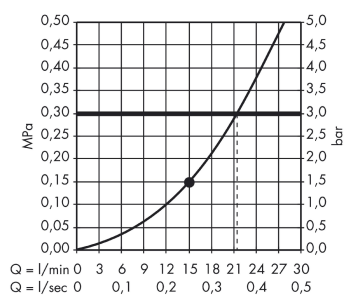

PuraVida

Douche de tête PuraVida 400mm 1/2"

Surfaces: **chromé** Numéro d'article: **27390000**

Description

Caractéristiques

- diamètre: 390 x 260 mm
- douche de tête orientable
- jet RainAir
- débit du jet RainAir (sous 3 bars de pression): 21 l/min
- surface du disque de jet possible en deux finitions : chromé ou blanc
- matériau du disque de jet: métallique
- type d'installation plafond

Détails de l'article

GTIN

4011097619613

Technologie

Photo du produit

Plan géométral

Schéma d'écoulement

Les valeurs de consommation ont été mesurées dans la pratique, avec les robinetteries correspondantes (thermostat/mélangeur/vanne sous crépi)