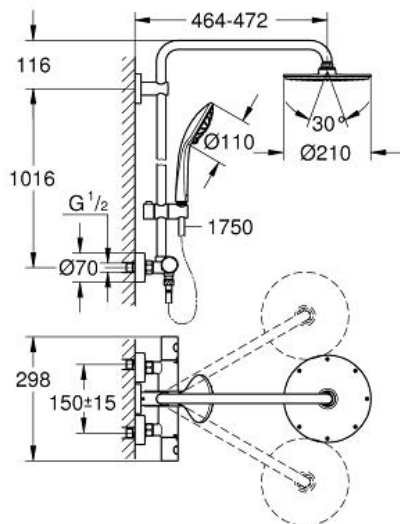

Pure Freude
an Wasser

GROHE

Descriptif Produit :

Colonne de douche avec mitigeur thermostatique

Spécifications Produit :

Constitué de:

Bras de douche de 450 mm orientable horizontalement

Mitigeur thermostatique incluant fonction Aquadimmer

Douche de tête Rainshower® Cosmopolitan 210 en métal (28 368 000)

1 jet : Rain

Avec rotule, angle de rotation $\pm 15^\circ$

Douchette à main Euphoria 110 Massage (27 221 000)

Courseur réglable en hauteur

Inner WaterGuide, longévité maximale

Système anti-torsion

GROHE MetalGrip poignées ergonomiques en métal

Finition :

□ 27964 000 chrome