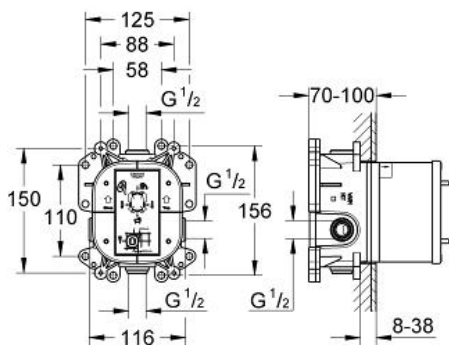

## Rapido E Corps encastré pour mitigeur monocommande

Référence : 35501

GROHE s.a.r.l | Siège, salle d'exposition – 60, Boulevard de la Mission Marchand  
92418 Courbevoie – La Défense Cedex  
Tél +33 (0)1 49 97 29 00 | Fax +33(0)1 55 70 20 38

### Descriptif Produit :

**Rapido E Corps encastré pour mitigeur monocommande**