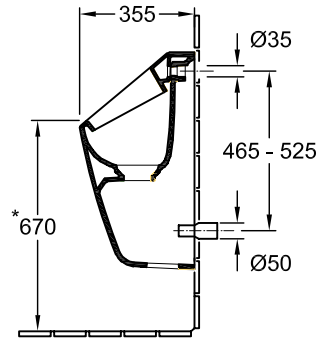

URINOIR ARCHITECTURA

INFORMATION SUR LE PRODUIT

1 . POSITION

Modèle	558700
Largeur	325 mm
Hauteur	680 mm
Profondeur	355 mm
Poids	24,3 kg
Description	En porcelaine sanitaire Disponible également en CeramicPlus avec système de vidage comprenant une cartouche pour siphon ViChange et un cache bonde en céramique, set de fixation inclus
Volume de chasse	0,8 l
Alimentation	alimentation et évacuation cachées
Matériau	En porcelaine sanitaire
Textes d'appel d'offres	Architectura; Urinoir à action siphonique; En porcelaine sanitaire; Dimensions: 325 x 680 x 355 mm; Volume de chasse: 0,8 l; avec système de vidage comprenant une cartouche pour siphon ViChange et un cache bonde en céramique, set de fixation inclus

COULEURS

Blanc	55870001	4051202242589
Blanc CeramicPlus	558700R1	4051202242572
Blanc AntiBac	558700T1	4051202385668

CROQUIS TECHNIQUES

558700

* Il est recommandé d'adapter cette dimension à la taille de l'utilisateur !