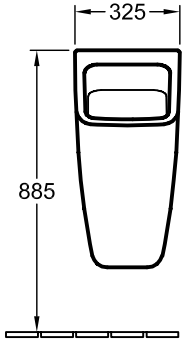

URINOIR ARCHITECTURA

INFORMATION SUR LE PRODUIT

1 . POSITION

Modèle	558700
Largeur	325 mm
Hauteur	680 mm
Profondeur	355 mm
Poids	24,3 kg
Description	En porcelaine sanitaire Disponible également en CeramicPlus avec système de vidage comprenant une cartouche pour siphon ViChange et un cache bonde en céramique, set de fixation inclus
Volume de chasse	0,8 l
Alimentation	alimentation et évacuation cachées
Matériau	En porcelaine sanitaire
Textes d'appel d'offres	Architectura; Urinoir à action siphonique; En porcelaine sanitaire; Dimensions: 325 x 680 x 355 mm; Volume de chasse: 0,8 l; avec système de vidage comprenant une cartouche pour siphon ViChange et un cache bonde en céramique, set de fixation inclus

COULEURS

Blanc	55870001	4051202242589
Blanc CeramicPlus	558700R1	4051202242572
Blanc AntiBac	558700T1	4051202385668

CROQUIS TECHNIQUES

558700

* Il est recommandé d'adapter cette dimension à la taille de l'utilisateur !