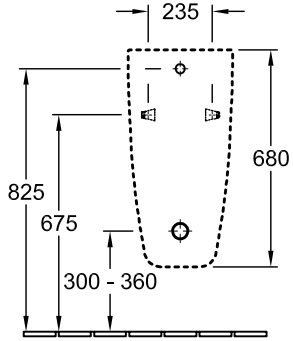

URINOIR ARCHITECTURA

INFORMATION SUR LE PRODUIT

1 . POSITION

Modèle	558700
Largeur	325 mm
Hauteur	680 mm
Profondeur	355 mm
Poids	24,3 kg
Description	En porcelaine sanitaire Disponible également en CeramicPlus avec système de vidage comprenant une cartouche pour siphon ViChange et un cache bonde en céramique, set de fixation inclus
Volume de chasse	0,8 l
Alimentation	alimentation et évacuation cachées
Matériau	En porcelaine sanitaire
Textes d'appel d'offres	Architectura; Urinoir à action siphonique; En porcelaine sanitaire; Dimensions: 325 x 680 x 355 mm; Volume de chasse: 0,8 l; avec système de vidage comprenant une cartouche pour siphon ViChange et un cache bonde en céramique, set de fixation inclus

COULEURS

Blanc	55870001	4051202242589
Blanc CeramicPlus	558700R1	4051202242572
Blanc AntiBac	558700T1	4051202385668

CROQUIS TECHNIQUES

558700

* Il est recommandé d'adapter cette dimension à la taille de l'utilisateur !