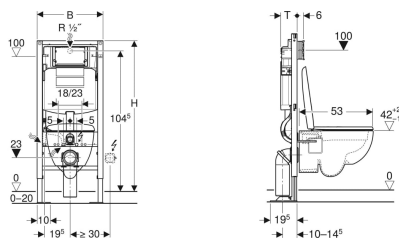

Pack bâti-support pour WC suspendu Geberit Duofix, 112 cm, avec réservoir à encastrer Sigma 12 cm, plaque de déclenchement Sigma20 et WC suspendu Renova, semi-caréné

Exemple d'image

Utilisation

- Pour la construction en cloison sèche
- Pour montage dans parois en applique à hauteur de local ou partielle
- Pour montage sur parois d'installation à hauteur du local
- Pour montage dans des parois de cloison sèche monocoque
- Pour hauteur de chape de 0–20 cm

Caractéristiques

- Cadre préparé pour supports des cuvettes de WC avec petite surface d'appui
- Pieds supports galvanisés
- Pieds supports réglables 0–20 cm
- Pieds supports antidérapants
- Avec grandes plaques de pied, pour un meilleur transfert des forces dans le sol
- Coude de raccordement pour différentes positions en profondeur, à monter sans outils, plage de réglage 45 mm
- Coude de raccordement rotatif pour tubulure pour sortie horizontale vers l'arrière
- Fixation du coude de raccordement avec isolation phonique
- Réservoir à encastrer avec déclenchement frontal
- Réservoir à encastrer isolé contre la condensation
- Post-rinçage immédiat possible avec réglage d'usine
- Travaux de montage et d'entretien sur les réservoirs à encastrer sans outils
- Alimentation à l'arrière ou par le haut au centre
- Boîtier de réservation pour trappe de visite protégé de l'humidité et de la poussière

- Boîtier de réservation pour trappe de visite pouvant être sectionné
- Equipé d'un fourreau destiné à la conduite d'alimentation pour raccordement des WC lavants Geberit AquaClean
- Avec possibilités de fixation pour raccordement électrique

Caractéristiques techniques

Pression dynamique	0.1-10 bar
Température maximale de l'eau	25 °C
Volume de chasse, réglage d'usine	6 et 3 l
Grand volume de chasse, plage de réglage	4.5 / 6 / 7.5 l
Petit volume de chasse, plage de réglage	3-4 l