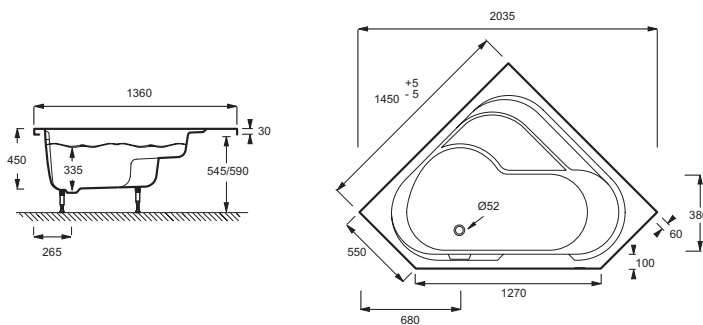

### Caractéristiques techniques

- Dimensions : 145 x 145 cm
- Matériau : Acrylique
- Volume : 270/200
- Hauteur des pieds : 95/140
- DIMENSIONS FOND DE CUVE : 127 x 65 cm
- Poids : 26 kg
- Type d'installation : En angle
- Forme : Angle
- Diamètre de bonde : 5,2 cm

### Produits requis

- E6239 : Tablier réversible d'angle 145 x 145 cm

### Dessin technique

Description : Baignoire bain-douche, 145 x 145 cm, version gauche. E6222. Collection : BAIN-DOUCHE. Dimensions : 145 x 145 cm. Poids : 26 kg. Matériau : Acrylique. Type d'installation : En angle. Volume : 270/200. Forme : Angle. Hauteur des pieds : 95/140. Diamètre de bonde : 5,2 cm. DIMENSIONS FOND DE CUVE : 127 x 65 cm.