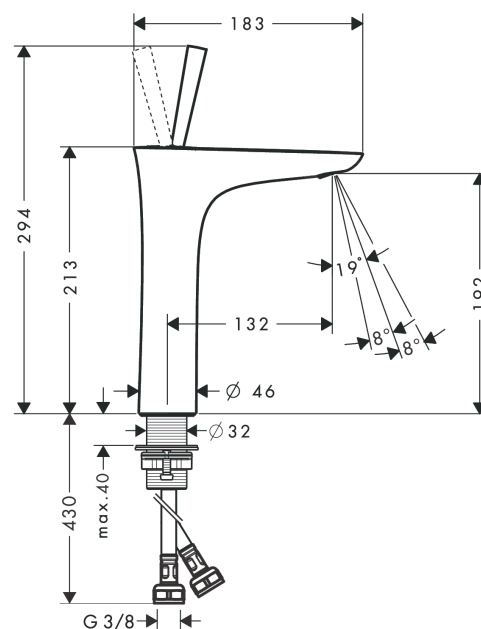

PuraVida

Mitigeur de lavabo 200, bonde Push-Open

Surfaces: **blanc/chromé** Numéro d'article: **15081400**

Description

Caractéristiques

- comprenant : mitigeur de lavabo, garniture de vidage
- ComfortZone 200
- bec fixe
- Longueur 132 mm
- jet laminaire
- mousseur orientable
- débit sous 3 bars: 5 l/min
- cartouche céramique joystick
- convient au chauffe-eau instantané
- bonde Push-Open 1 ¼
- matériau de la garniture de vidage: métallique
- ACS 17 ACC LY 518, valide jusqu'au 02.10.2022

Détails de l'article

GTIN

4011097672304

Technologie

Certificats

Photo du produit

Plan géométral

Schéma d'écoulement