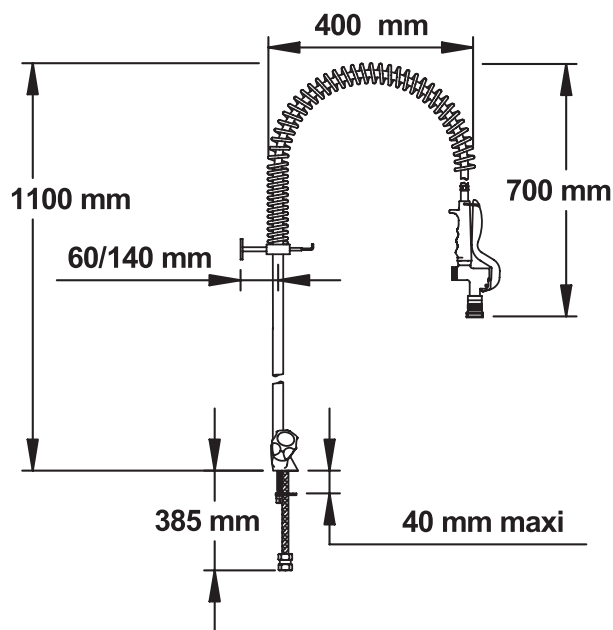

#### > Débit :

- Limité à 10 l/mn sur la douchette

#### > Alimentation hydraulique :

- Alimentation par flexibles équipés d'écrous tournants G1/2"

#### > Mélangeur :

- Tête à clapet G1/2 DIN
- Croisillons ergonomiques

#### > Colonne de pré-lavage :

- Colonne en laiton chromé H.1150 mm raccordée par écrou tournant G3/4" sur sortie mâle G3/4" du robinet
- Pied mural de fixation ajustable de 60 à 140 mm
- Ressort guide inox
- Flexible armé L. 1050 mm gainé transparent. Qualité alimentaire FF G 1/2 " écrou tournant.