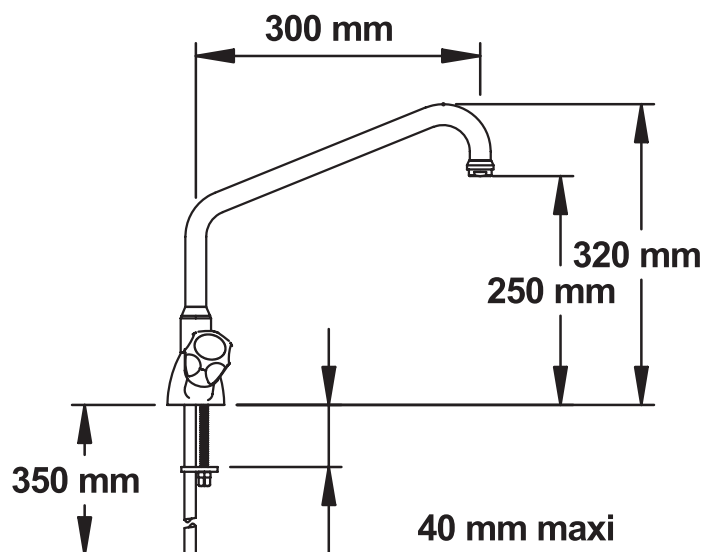

Gamme : PRESTO MAESTRO

Réf : 70562 - MELANGEUR MONOTROU SUR GORGE

> Alimentation par tubes cuivre 12/14 à souder

> Têtes à clapet G 3/4 DIN

> Débit :

- 45L/mn à 3 bar

> Dimensions :

- Bec Girafe avec saillie de 300 mm
- Brise-jet
- Hauteur sous bec : 250 mm