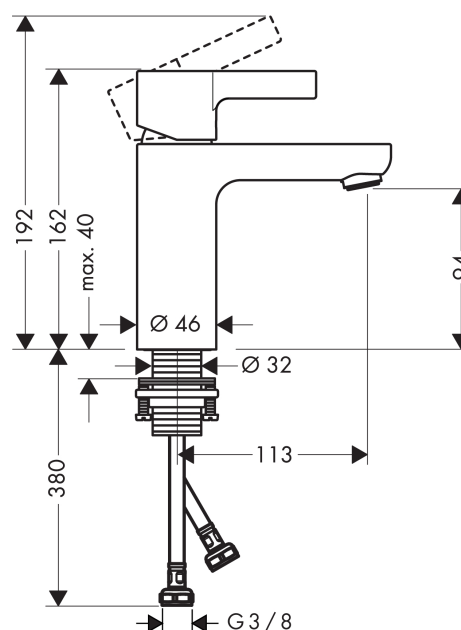

Plan géométral