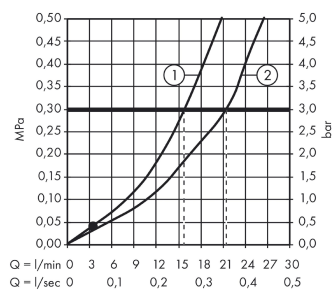

Schéma d'écoulement

- ① Sortie de douche avec une résistance de 1 B
- ② Sortie baignoire