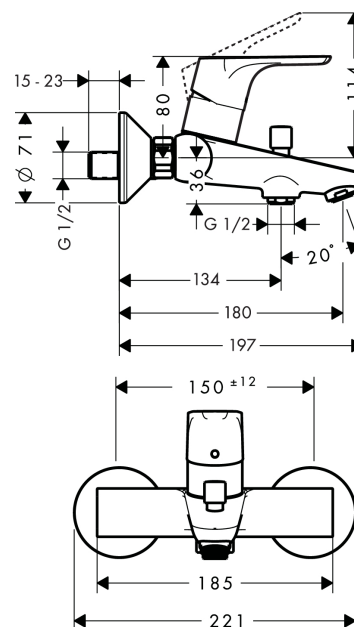

### Caractéristiques

- Longueur 172 mm - 179,5 mm
- type de raccordement: raccords S
- entraxe: 150 mm ± 12 mm
- jet normal
- Débit du raccordement de la douchette sous 3 bar: 26 l/min
- cartouche céramique M2
- limiteur de température réglable
- inverseur à retour automatique
- clapet anti-retour intégré
- avec silencieux
- Convient au chauffe-eau instantané
- 2 sorties = 2 fonctions

## Plan géométral