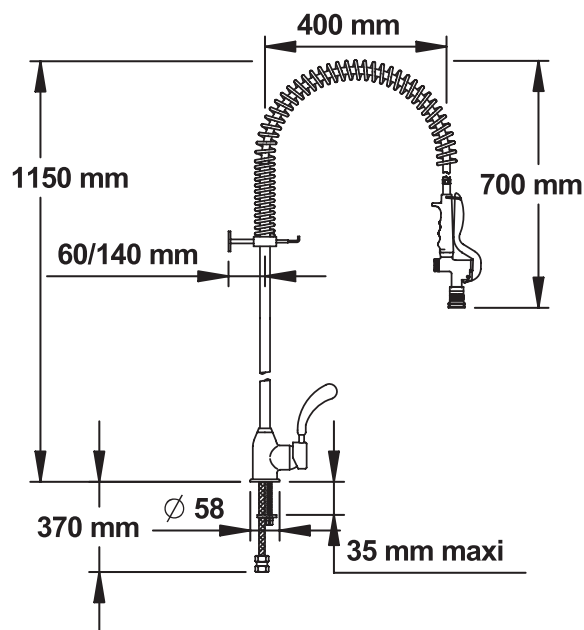

#### > Débit :

- Limité à 10 l/mn sur la douchette

#### > Alimentation hydraulique :

- Alimentation par flexibles équipés d'écrous tournants G1/2"

#### > Mitigeur :

- Cartouche à disques céramiques Ø35
- Manette ergonomique anti choc vert PRESTO

#### > Colonne de pré-lavage :

- Colonne en laiton chromé H.1150 mm
- Pied mural de fixation ajustable de 60 à 140 mm
- Ressort guide inox
- Flexible armé L. 1050 mm gainé transparent. Qualité alimentaire.