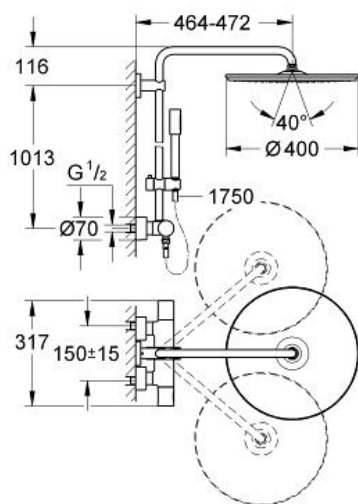

Pure Freude
an Wasser

GROHE

Descriptif Produit :

Colonne de douche avec mitigeur thermostatique

Spécifications Produit :

Constitué de:

Bras de douche de 450 mm orientable horizontalement

Mitigeur thermostatique incluant fonction Aquadimmer

Douche de tête Rainshower Cosmopolitan 400 (28 778 000)

Avec rotule, angle de rotation $\pm 20^\circ$

Douchette à main Sena (28 034 000)

Réglable du curseur en hauteur

Flexible 1750mm (28025)

GROHE TurboStat® Régulation thermostatique quasi-instantanée

Finition :

27174 001 chrome

27174 000 chrome