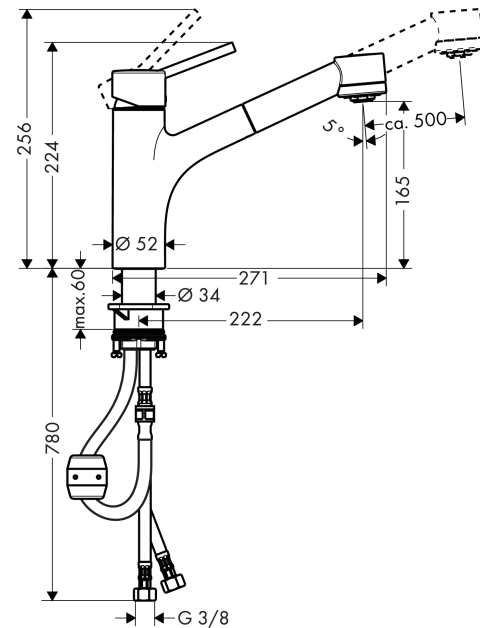

Talis S

Talis S. Mitigeur cuisine avec douchette extractible

Surfaces: **chromé** Numéro d'article: **32841000**

Description

Caractéristiques

- bec orientable à 150°
- jet normal et jet pluie
- jet de douche blocable, remise à zéro automatique en fermant le mitigeur
- débit: 10 l/min sous 3 bars de pression
- cartouche céramique M2
- raccordement flexible G 3/8
- clapet anti-retour intégré
- convient au chauffe-eau instantané
- ACS 14 ACC LY 356, valide jusqu'au 11.06.2019

Détails de l'article

GTIN

4011097521565

Technologie

Certificats

Photo du produit

Plan géométral

Schéma d'écoulement