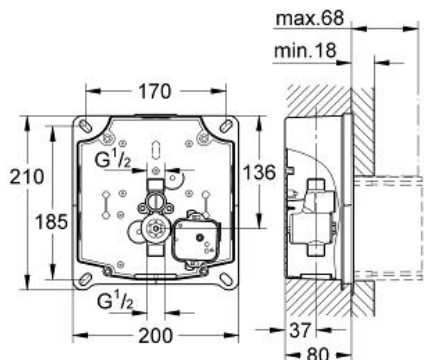

Descriptif Produit :
GROHE Rapido U

Spécifications Produit :
Robinet de chasse urinoir à encastrer
Pour plaque de commande manuelle ou commande
Tectron infra-rouge électronique 6 V ou 230 V

Avec robinet d'arrêt intégré

Pression de service 10 bars maximum

Accessoire de rinçage

Unité fonctionnelle pré-testée en usine

Alimentation en eau par raccord 1/2" mâle

Alimentation secteur

Boîtier avec joint d'étanchéité

Points de fixation pour montage maçonné ou en cloison légère