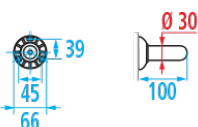

Fiche technique

Informations

Désignation Barre coudée 135°, 265 x 265 mm, Aluminium Epoxy Blanc
Référence 049220

Les + produit

- **Fixations invisibles.**
- **Garantie anticorrosion.**

Description

Symétrique.
Fixations invisibles.
Tube aluminium blanc Ø 30 mm, cache-fixations vert (RAL 6021) en résine de synthèse, Ø 65 mm.

Le design de ce produit est coordonné aux accessoires de la Série TRIOLO.
Visserie fournie (vis 4x30 mm).

Caractéristiques techniques

Matière	Aluminium
Finition	Epoxy
Couleur	Blanc
Dimensions	265 x 265 mm
Diamètre Ø	30 mm
Poids brut	0.480 kg
Conditionnement	Sachet plastique + Cavalier pour mise en place sur broche
CE - charge admissible	150 kg
Tests laboratoire à	225 kg
Garantie	5 ans
Gencod	3563390492208
Code douanier	7615200000
Notice	A49130137_IND_05