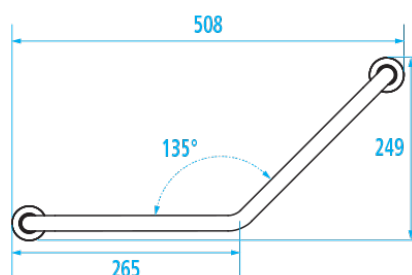

Fiche technique

Informations

Désignation Barre coudée 135°, 265 x 265 mm, Aluminium Epoxy Blanc
Référence 049220

Les + produit

- **Fixations invisibles.**
- **Garantie anticorrosion.**

Description

Symétrique.
Fixations invisibles.
Tube aluminium blanc Ø 30 mm, cache-fixations vert (RAL 6021) en résine de synthèse, Ø 65 mm.

Le design de ce produit est coordonné aux accessoires de la Série TRIOLO.
Visserie fournie (vis 4x30 mm).

Caractéristiques techniques

Matière	Aluminium
Finition	Epoxy
Couleur	Blanc
Dimensions	265 x 265 mm
Diamètre Ø	30 mm
Poids brut	0.480 kg
Conditionnement	Sachet plastique + Cavalier pour mise en place sur broche
CE - charge admissible	150 kg
Tests laboratoire à	225 kg
Garantie	5 ans
Gencod	3563390492208
Code douanier	7615200000
Notice	A49130137_IND_05