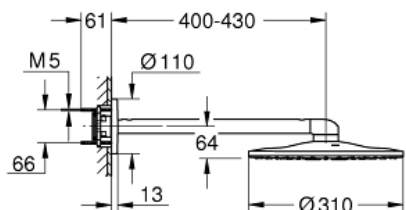

RAINSHOWER SMARTACTIVE
310
Set douche de tête et bras 430
mm, 2 jets

Référence : 26475000

GROHE s.a.r.l | Siège, salle d'exposition – 60, Boulevard de la Mission Marchand
92418 Courbevoie – La Défense Cedex
Tél +33 (0)1 49 97 29 00 | Fax +33(0)1 55 70 20 38

Pure Freude
an Wasser

GROHE

Descriptif Produit :

RAINSHOWER SMARTACTIVE 310

Set douche de tête et bras 430 mm, 2 jets

Spécifications Produit :

Composé de :

Douche de tête Rainshower SmartActive 310