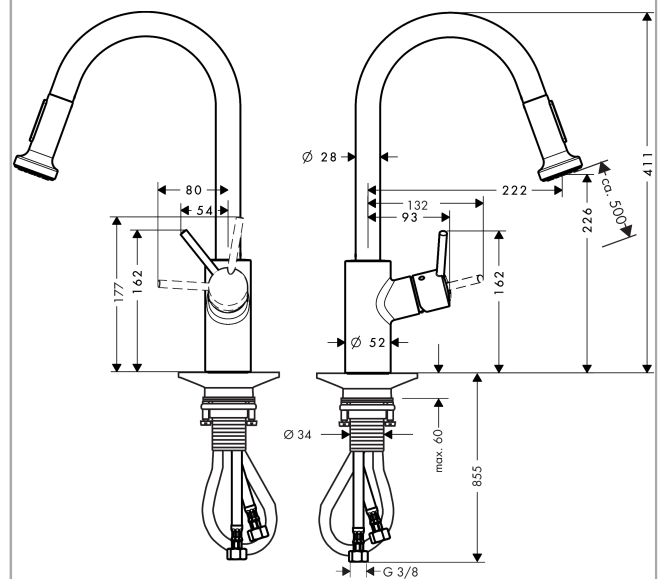

Talis S² Variarc
Talis S² Variarc. Mitigeur cuisine avec douchette extractible
 Surfaces: **chromé** Numéro d'article: **14877000**

Description

Caractéristiques

- bec orientable à 150°
- déclinable pour montage devant une fenêtre
- installation devant un fenètre, peut être posé à plat
- position verticale de la poignée
- jet normal et jet pluie
- jet de douche non blocable
- support de douchette aimanté MagFit
- raccordement du flexible de la douchette Quick-Connect
- débit: 11 l/min sous 3 bars de pression
- cartouche céramique M2
- raccordement flexible G 3/8
- clapet anti-retour intégré
- convient au chauffe-eau instantané
- ACS 14 ACC LY 356, valide jusqu'au 11.06.2019

Détails de l'article

GTIN

4011097405049

Technologie

Certificats

Photo du produit

Plan géométral

Talis S² Variarc

Talis S² Variarc. Mitigeur cuisine avec douchette extractible

Surfaces: chromé Numéro d'article: 14877000

Schéma d'écoulement