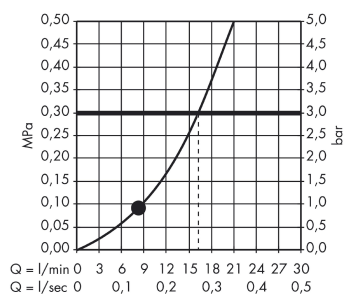

Croma 100

Douchette Croma 100 1jet

Surfaces: **chromé** Numéro d'article: **28580000**

Description

Caractéristiques

- diamètre: 100 mm
- jet Rain
- débit: 16 l/min sous 3 bars de pression
- filtre nettoyable
- Convient au chauffe-eau instantané
- ACS 13 ACC NY 302, valide jusqu'au 21.10.2018
- NF-375-M1-17/3

Détails de l'article

GTIN

4011097664804

Technologie

Certificats

Photo du produit

Plan géométral

Schéma d'écoulement

Les valeurs de consommation ont été mesurées dans la pratique, avec les robinetteries correspondantes (thermostat/mélangeur/vanne sous crêpi)