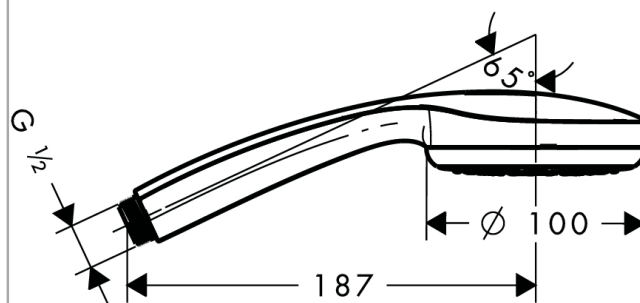

Croma 100

Douchette Croma 100 1jet

Surfaces: **chromé** Numéro d'article: **28580000**

Description

Caractéristiques

- diamètre: 100 mm
- jet Rain
- débit: 16 l/min sous 3 bars de pression
- filtre nettoyable
- Convient au chauffe-eau instantané
- ACS 13 ACC NY 302, valide jusqu'au 21.10.2018
- NF-375-M1-17/3

Détails de l'article

GTIN

4011097664804

Technologie

Certificats

Photo du produit

Plan géométral

Schéma d'écoulement

Les valeurs de consommation ont été mesurées dans la pratique, avec les robinetteries correspondantes (thermostat/mélangeur/vanne sous crêpi)