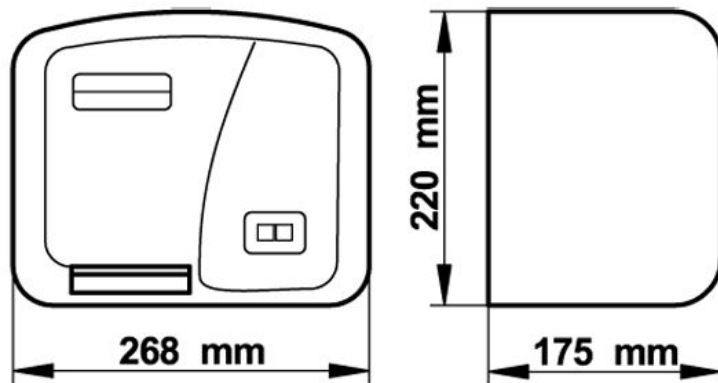

Gamme : Accessoires sanitaires

Réf : 70637 - Sèche mains automatique

> Débit :

- 255 m³/h
- Vitesse d'air : 14,5 m/sec

> Fonctionnement :

- Déclenchement 0,6 secondes après détection des mains
- Arrêt automatique après le retrait des mains
- Distance de détection pré-réglé en usine entre 10 et 15 cm

> Alimentation électrique :

- Secteur : 220/240 V / 50/60 Hz
- Puissance : 1800 Watts

> Matière et couleur de finition :

- Capot en ABS
- Finition époxy blanc

> Sécurité :

- Arrêt automatique au delà de 2 minutes de détection continue
- Fonctionnement condamné à l'ouverture du capot
- Fermeture sécurisée par clé anti-vandalisme