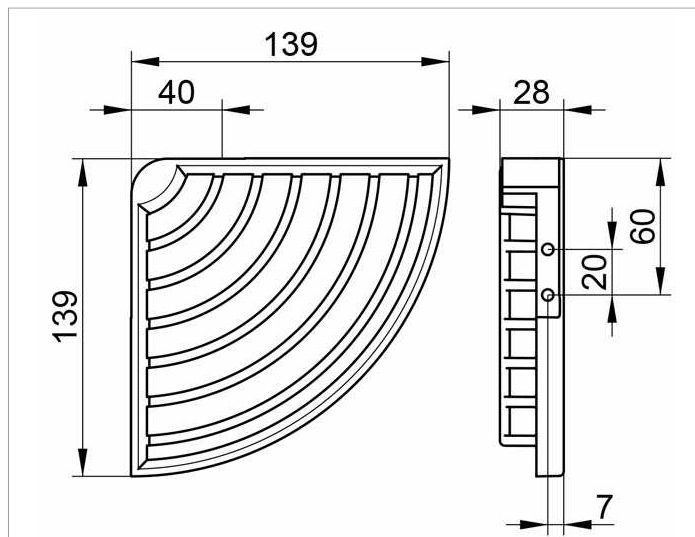

Porte-flacons de douche

24943010000 Panier de douche d'angle filaires

PRODUIT

DESSIN

CARACTÉRISTIQUES DU PRODUIT

amovible, fixation invisible

SURFACE

chromé

SPÉCIFICATIONS

KEUCO SOAP WIRE BASKET for corner installation, wall mounted, 24943010000

chrome-plated soap wire basket for corner installation in a functional design,

easy to clean, removable

leg length 5-1/2", height 1-1/8",