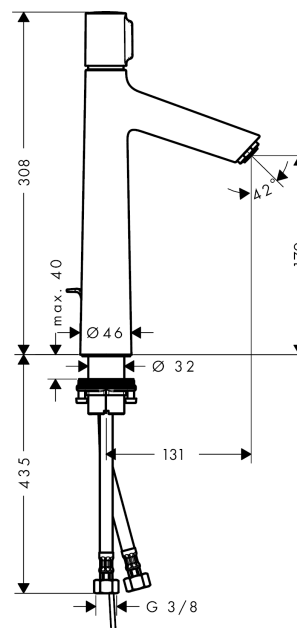

Talis Select S

Talis Select S 190 Mitigeur de lavabo

Surfaces: **chromé** Numéro d'article: **72044000**

Description

Caractéristiques

- ComfortZone 190
- ouverture / fermeture du débit par simple pression du bouton Select
- bec fixe
- jet normal
- débit: 5 l/min
- ouverture / fermeture du débit par simple pression du bouton Select
- limiteur de température réglable
- garniture de vidage 1 ¼"
- convient au chauffe-eau instantané
- ACS 16 ACC NY 226, valide jusqu'au 08.07.2021

Photo du produit

Plan géométral

Talis Select S
Talis Select S 190 Mitigeur de lavabo
 Surfaces: **chromé** Numéro d'article: **72044000**

Schéma d'écoulement