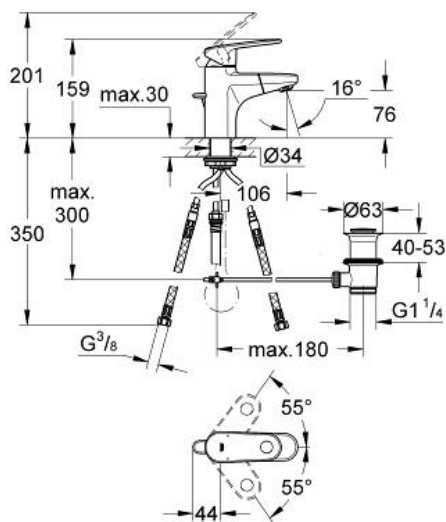

Pure Freude
an Wasser

GROHE

Descriptif Produit :

**Mitigeur monocommande 1/2" Lavabo
Taille S**

Spécifications Produit :

Monotrou sur plaque
Levier de commande métallique
GROHE SilkMove® Cartouche en céramique 35 mm
Limiteur de température
GROHE StarLight® chrome éclatant et durable
Système de montage rapide
Bec extractible avec mousseur
Clapet anti-retour intégré
Tirette et garniture de vidage 1-1/4"
Flexibles de raccordement souples, sertis d'usine

Finition :

□ 33155 002 chrome