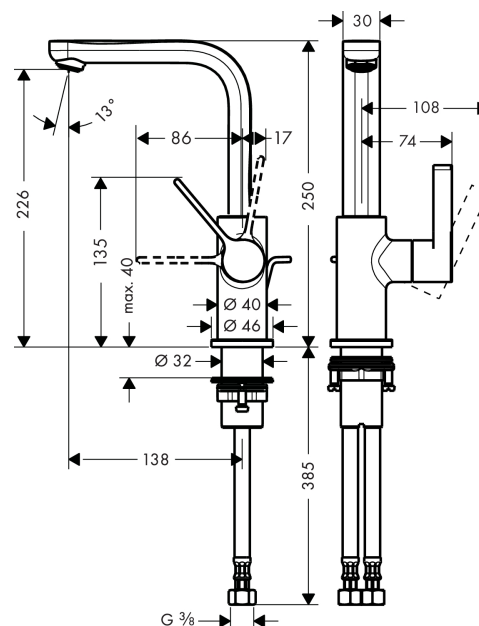

##### Caractéristiques

- ComfortZone 230
- bec orientable
- Longueur 138 mm
- jet normal
- débit: 5 l/min
- cartouche céramique M1
- limiteur de température réglable
- garniture de vidage 1 ¼"
- convient au chauffe-eau instantané
- bec orientable à 120°

#### Plan géométral