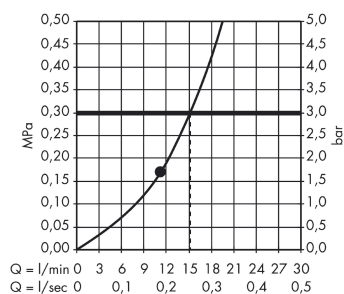

Raindance

Douche de tête Raindance AIR 1jet 260×260 mm

Surfaces: **chromé** Numéro d'article: **26472000**

Description

Caractéristiques

- diamètre: 260 mm
- jet RainAir
- débit du jet RainAir (sous 3 bars de pression): 15 l/min
- disque de jet entièrement chromé
- matériau du disque de jet: métallique
- disque de jet amovible pour nettoyage
- type d'installation affleurant au plafond

Détails de l'article

GTIN

4011097718620

Technologie

Photo du produit

Plan géométral

Schéma d'écoulement

Les valeurs de consommation ont été mesurées dans la pratique, avec les robinetteries correspondantes (thermostat/mélangeur/vanne sous crêpi)