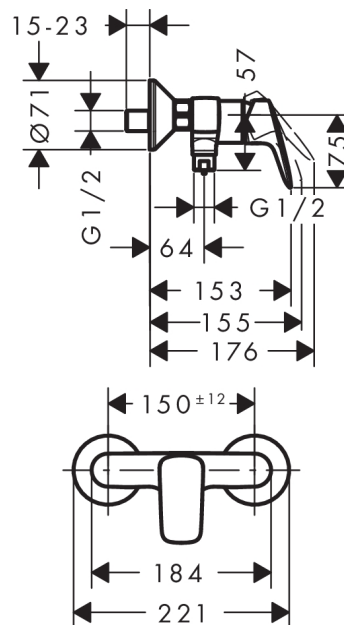

##### Caractéristiques

- 1 sortie = 1 fonction
- type de raccordement: raccords S
- entraxe: 150 mm ± 12 mm
- débit: 22 l/min
- cartouche céramique M2
- limiteur de température réglable
- clapet anti-retour
- avec silencieux
- E1, C2, A2, U3
- ACS 17 ACC LY 154, valide jusqu'au 27.03.2017
- NF-375-M1-17/3

#### Plan géométral