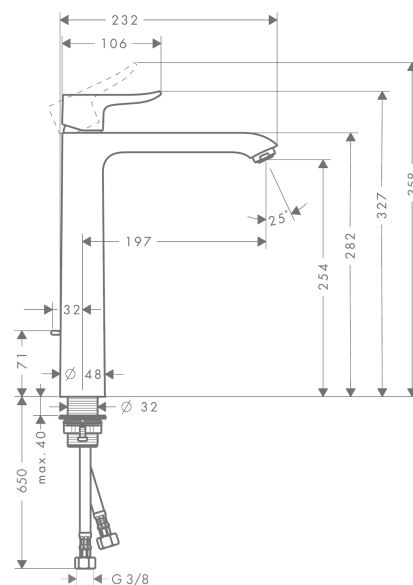

Metris

Metris 260 Mitigeur surélevé pour vasque libre

Surfaces: **chromé** Numéro d'article: **31082000**

Description

Caractéristiques

- ComfortZone 260
- bec fixe
- Longueur 197 mm
- jet normal
- débit: 5 l/min
- cartouche céramique M2
- limiteur de température réglable
- garniture de vidage 1 ¼"
- convient au chauffe-eau instantané
- E0, C2, A3, U3

Détails de l'article

GTIN

4011097660981

Technologie

Photo du produit

Plan géométral

Schéma d'écoulement