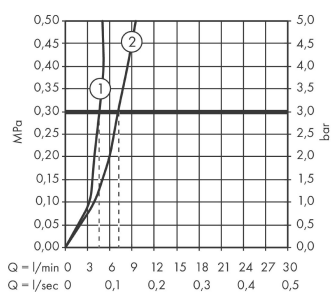

Talis E

Talis E 110 Mitigeur de lavabo CoolStart

Surfaces: **chromé** Numéro d'article: **71713000**

Description

Caractéristiques

- ComfortZone 110
- CoolStart : démarrage en eau froide en position de poignée centrée
- bec fixe
- Longueur 112 mm
- jet normal
- débit: 5 l/min
- cartouche céramique M1
- limiteur de température réglable
- garniture de vidage 1 ¼"
- convient au chauffe-eau instantané

Détails de l'article

GTIN

4011097770734

Technologie

Photo du produit

Plan géométral

Schéma d'écoulement

- ① avec limiteur de débit
- ② sans limiteur de débit