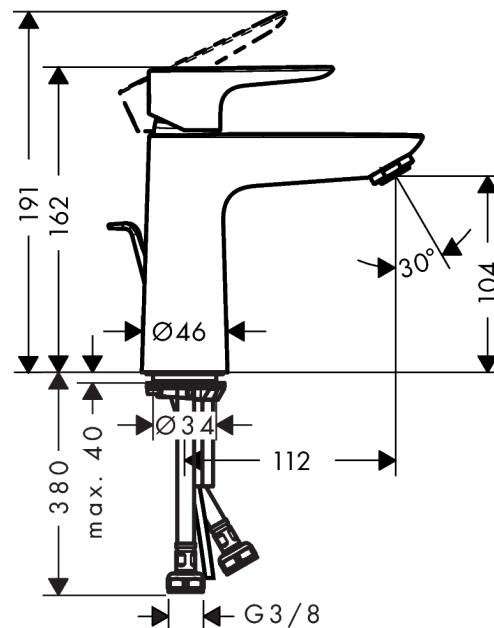

Talis E

Talis E 110 Mitigeur de lavabo CoolStart

Surfaces: **chromé** Numéro d'article: **71713000**

Description

Caractéristiques

- ComfortZone 110
- CoolStart : démarrage en eau froide en position de poignée centrée
- bec fixe
- Longueur 112 mm
- jet normal
- débit: 5 l/min
- cartouche céramique M1
- limiteur de température réglable
- garniture de vidage 1 ¼"
- convient au chauffe-eau instantané

Détails de l'article

GTIN

4011097770734

Technologie

Photo du produit

Plan géométral

Schéma d'écoulement

- ① avec limiteur de débit
- ② sans limiteur de débit