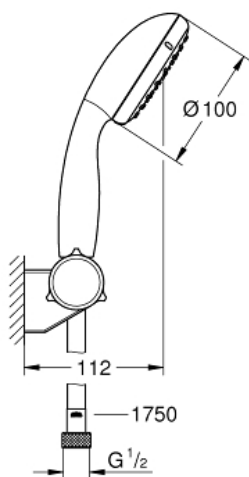

Pure Freude
an Wasser

GROHE

Descriptif Produit :

TEMPESTA 100

Ensemble de douche 2 jets avec support mural

Spécifications Produit :

Composé de :

Douchette Tempesta 100 II (27 597)

Support mural ajustable (27 595 000)

Flexible Relexaflex 1750 mm (28 154 001)

Régulateur de débit 5 l/min.

GROHE DreamSpray jet parfaitement uniforme

GROHE StarLight Chrome éclatant et durable

Procédé anti-calcaire **SpeedClean**

Inner WaterGuide, longévité maximale

ShockProof anneau en silicone

Finition :

□ 2760100E Chromé