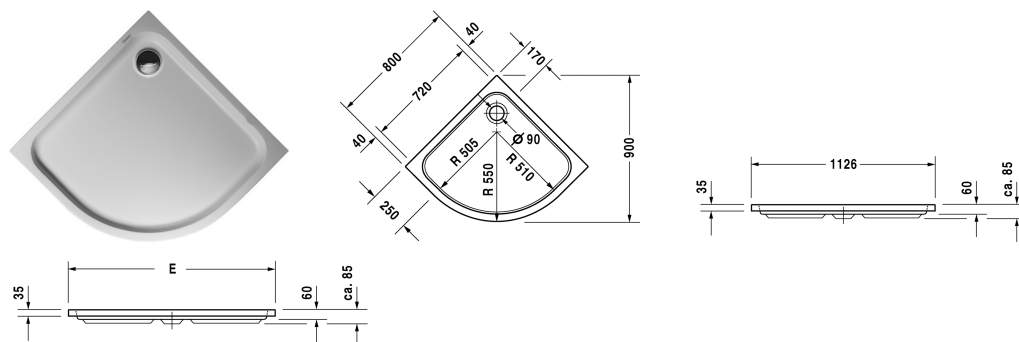

Receveur de douche # 720110000000000 / 720110000000001

| < 800 mm > |

Receveur de douche	Dimension	Poids	Numéro de commande
quart de rond, R55, Acrylique sanitaire 3,2 mm			
Finitions			
00 Blanc			
Variante			
Receveur de douche	800 x 800 mm	12,500 kg	720110000000000
Receveur de douche avec revêtement antidérapant	800 x 800 mm	12,500 kg	720110000000001
Accessoires pour receveur de douche			
Consoles de fixation pour fixation au mur et support des baignoires et receveurs D-Code, 3 pièces			790125
Bande isolante pour D-Code, pour isolation acoustique et étanchéité, longueur : 3300 mm			790126
Pieds pour receveurs de douche avec longueur latérale ≤ 1000 mm			790129
Bonde pour receveurs de douche pour receveurs D-Code, chromé, débit d'évacuation : 0,78 l/s (contrôlé selon DIN EN 274), diamètre bonde 90 mm			791217
Support prêt à carreler pour # 720110			791407
Set de protection acoustique pour receveurs de douche en acryl Contenu : consoles de fixations avec isolant phonique, pieds avec isolant phonique, plaques bitumées, bande isolante # 790104			791369

Nos croquis indiquent toutes les dimensions nécessaires, en tenant compte des tolérances standard. Ces dimensions sont indicatives. Les dimensions exactes ne peuvent être prises que sur le produit fini.