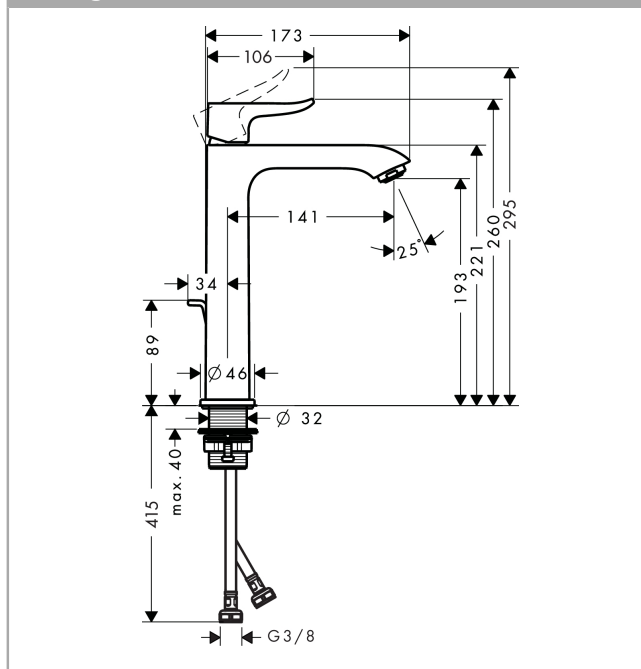

Metris

Metris 200 Mitigeur surélevé pour vasque libre

Surfaces: **chromé** Numéro d'article: **31183000**

Description

Caractéristiques

- ComfortZone 200
- bec fixe
- Longueur 141 mm
- jet normal
- débit: 5 l/min
- cartouche céramique M1
- limiteur de température réglable
- garniture de vidage 1 ¼"
- convient au chauffe-eau instantané

Détails de l'article

GTIN

4011097661056

Technologie

Photo du produit

Plan géométral

Schéma d'écoulement