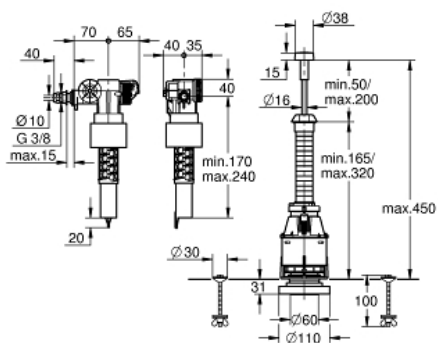

# Servo Set

Référence : 37494PI0

Pure Freude  
an Wasser

**GROHE**

GROHE s.a.r.l | Siège, salle d'exposition – 60, Boulevard de la Mission Marchand  
92418 Courbevoie – La Défense Cedex  
Tél +33 (0)1 49 97 29 00 | Fax +33(0)1 55 70 20 38

### Servo Set

#### Spécifications Produit :

Pour réservoirs de chasse apparents

avec robinet flotteur, soupape servo

Mécanisme interrompable

Commande par bouton-poussoir avec  
rosace Ø 38 mm

Jeu de fixation avec vis (100 mm) et joint en caoutchouc-  
mousse