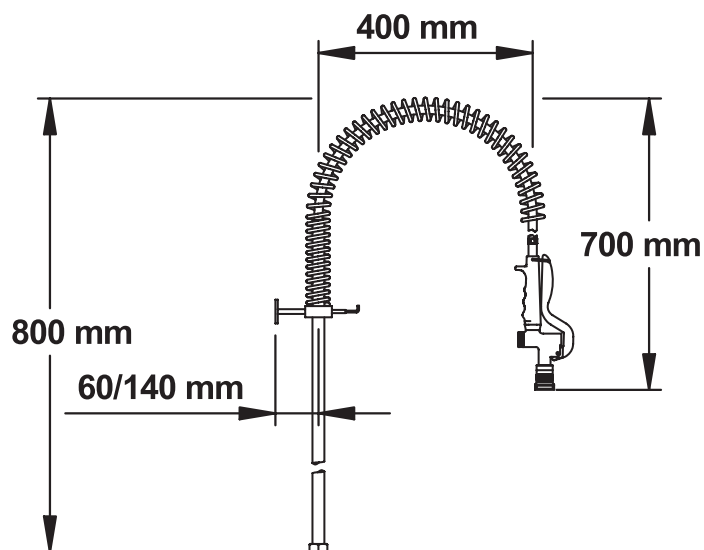

#### > Débit :

- Limité à 10 l/mn sur la douche

#### > Colonne de pré-lavage :

- Colonne en laiton chromé H.800 mm raccordée par écrou tournant G3/4" + joint
- Pied mural de fixation ajustable de 60 à 140 mm
- Ressort guide inox
- Flexible armé L. 1050 mm gainé transparent. Qualité alimentaire FF G 1/2 " écrou tournant.

#### > Douche ergonomique :

- Douche anti-tartre à jet réglable avec embout anti choc et limiteur anti-retour 10L/min