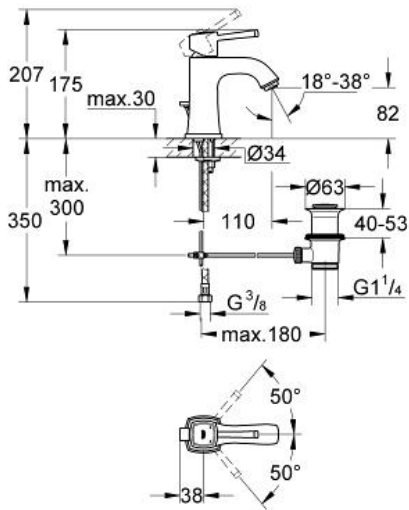

GRANDERA  
Mitigeur monocommande 1/2"  
Lavabo  
Taille M

Référence : 23303

GROHE s.a.r.l | Siège, salle d'exposition – 60, Boulevard de la Mission Marchand  
92418 Courbevoie – La Défense Cedex  
Tél +33 (0)1 49 97 29 00 | Fax +33(0)1 55 70 20 38

Pure Freude  
an Wasser

GROHE

**Descriptif Produit :**

Mitigeur monocommande 1/2" Lavabo  
Taille M

**Spécifications Produit :**

Monotrou sur plaque

**GROHE SilkMove®** Cartouche en céramique 28 mm

**Limiteur de température**

Flexibles de raccordement souples, sertis d'usine

**Finition :**

23303 000 chrome

23303 IG0 chrome / gold