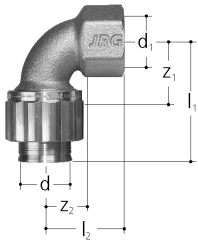

## Coude

- Matériel: bronze
- Raccordement: filetage femelle, raccord de serrage à rebord

d (mm)	GN (inch)	JRG Code	GF Code	SP	poids (kg)	d1 (inch)	Rp (mm)	l1 (mm)	l2 (mm)	z1 (mm)	z2 (mm)
12	½	<b>5521.900</b>	<b>351 530 201</b>	1	0,100	½	37	33	30	17	
16	½	<b>5521.908</b>	<b>351 499 201</b>	1	0,125	½	44	33	24	17	
20	½	<b>5521.921</b>	<b>351 505 501</b>	1	0,175	½	55	33	27	17	
20	¾	<b>5521.922</b>	<b>351 558 201</b>	1	0,200	¾	55	36	27	21	